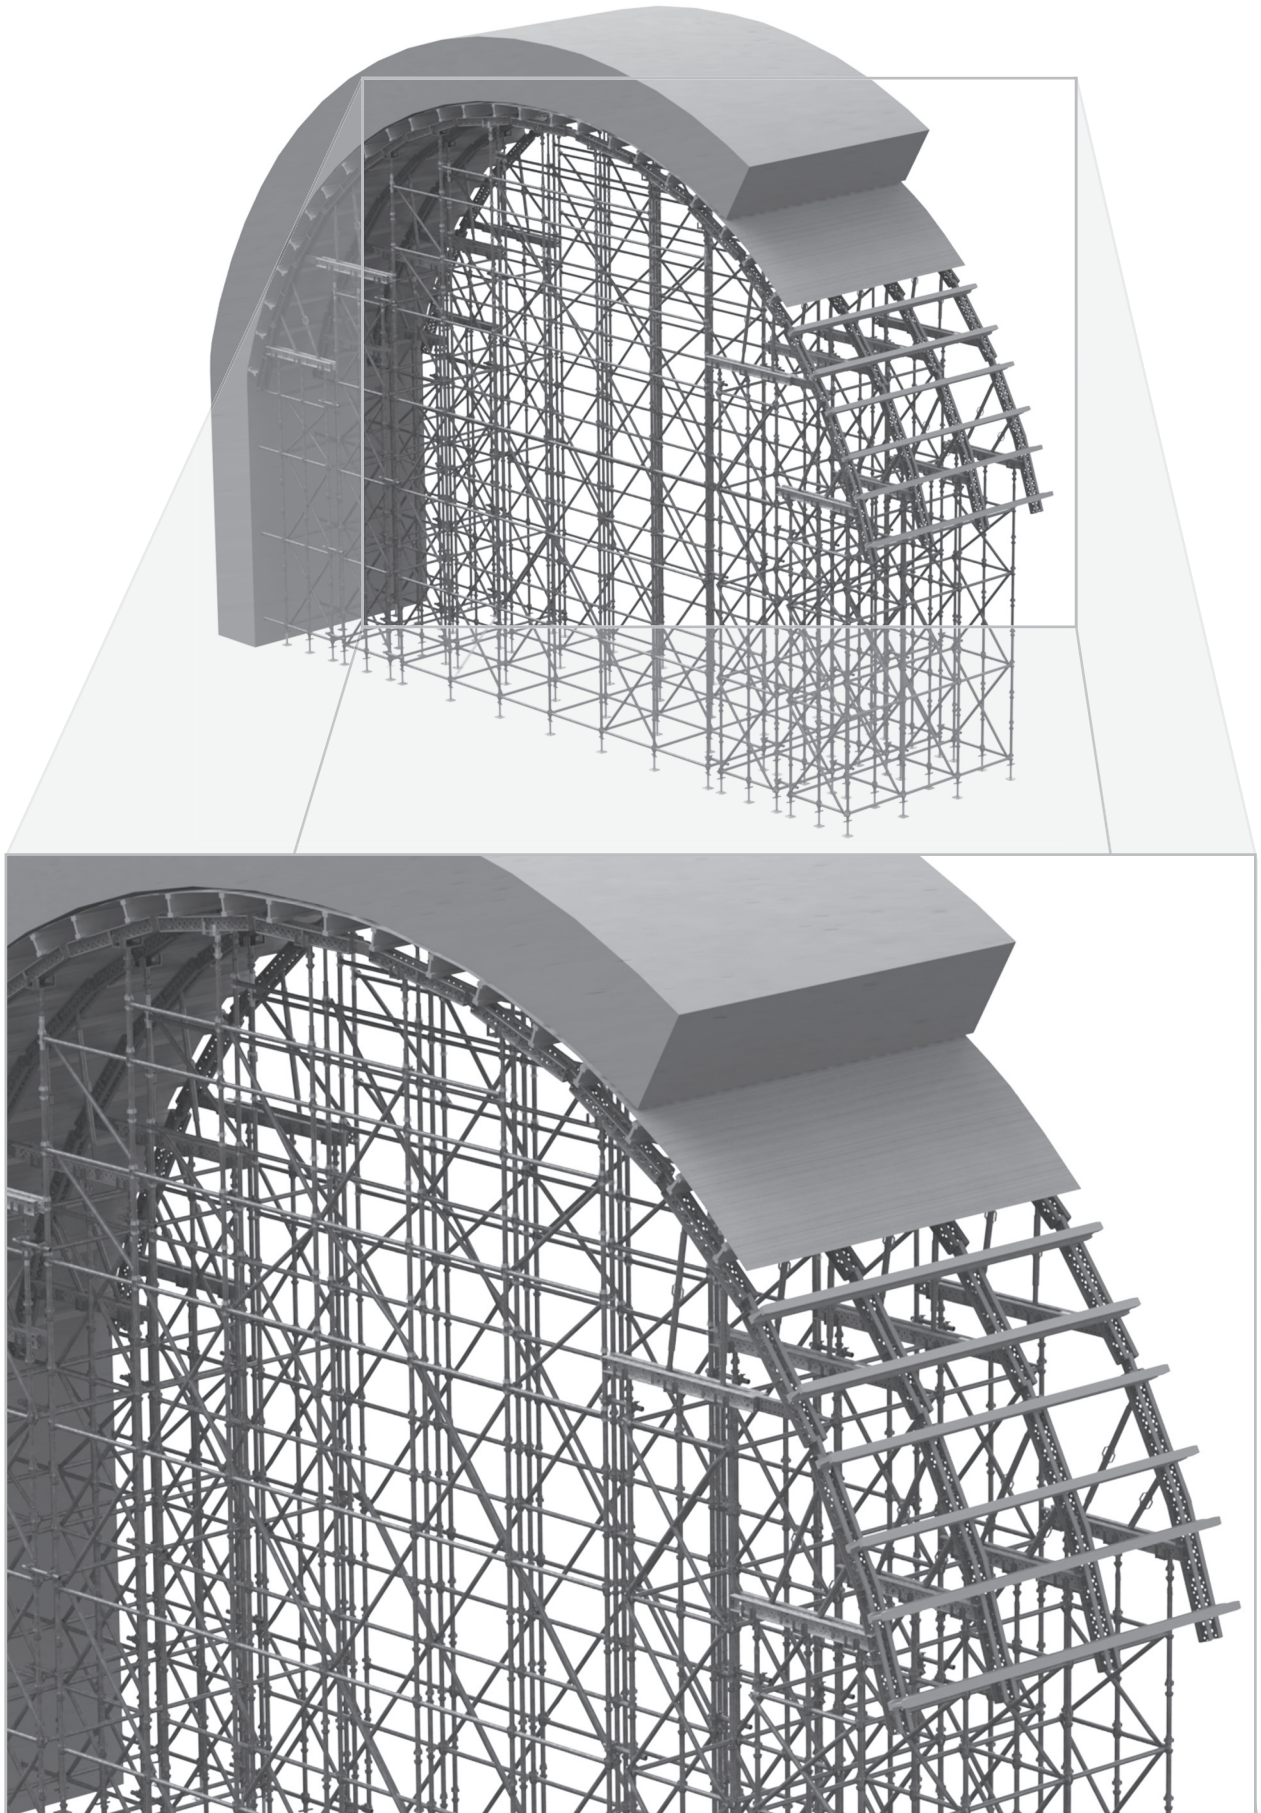

SBS-135

Product Assortment

Beam System

Assembly tunnel section SBS-135

Assembly floor section SBS-135

Assembly floor section SBS-135

SBS-135

		↕ m	↔ m	↻ m	kg/1		ART	€/1
	EN TURNBUCKLE 60 RL 112 DE DREHRIEGEL 60 RL 112 FR BRACON 60 RL 112 ES TENSOR 60 RL 112	1.120			7.700		E01RL0083	
	EN TURNBUCKLE 60 RL 190 DE DREHRIEGEL 60 RL 190 FR BRACON 60 RL 190 ES TENSOR 60 RL 190	1.900			11.600		E01RL0084	
	EN H20 BEAM	1.450			7.500		E05AA0013	
	DE H20 SCHALUNGS-TRÄGER	1.800			9.400		E05AA0005	
	FR POUTRELLE H20	2.000			10.400		E05AA0014	
	ES VIGA DE MADERA H20	2.400			12.400		E05AA0006	
		2.900			15.100		E05AA0007	
		3.900			20.300		E05AA0008	
	4.900			25.500		E05AA0011		
	EN BEAM	0.600			10.500		E07BS0001	
	DE TRÄGER	0.900			15.700		E07BS0002	
	FR FILIÈRE ACIER	1.200			20.400		E07BS0003	
	ES VIGA METÁLICA	1.800			30.400		E07BS0004	
		2.400			40.400		E07BS0005	
		3.000			50.400		E07BS0006	
	3.600			60.400		E07BS0007		
	EN STRAIGHT CONNECTOR DE VERBINDER (GERADE) FR CONNECTEUR DROIT ES CONECTOR RECTO	0.290			3.000		E07BS0009	
	EN STRAIGHT CONNECTOR DE VERBINDER (GERADE) FR CONNECTEUR DROIT LONG ES CONECTOR RECTO AJUSTABLE	0.620			7.800		E07BS0010	
	EN SWIVEL CONNECTOR DE VERBINDER (SCHWENKBAR) FR CONNECTEUR ARTICULÉ ES CONEXIÓN GIRATORIA				4.900		E07BS0011	
	EN BRACING SOCKET DE SPANN-STUTZEN FR MANCHON ES CASQUILLO PARA ARRIOSTRAMIENTO	0.360			1.400		E07BS0012	
	EN GUARDRAIL POST SOCKET DE GELÄNDER-STUTZEN FR MANCHON POUR GC ES CASQUILLO PARA POSTE BARANDILLA	0.300			1.200		E07BS0013	
	EN ADJUSTABLE CONNECTOR DE VERBINDER (EINSTELLBAR) FR CONNECTEUR AJUSTABLE ES CONEXIÓN AJUSTABLE	0.010			3.300		E07BS0017	
	EN H20 CLAMP DE H20 TRÄGER-KLEMME FR CRAPAUD H20 ES GRAPA PARA VIGA DE MADERA H20				0.300		E07BS0018	