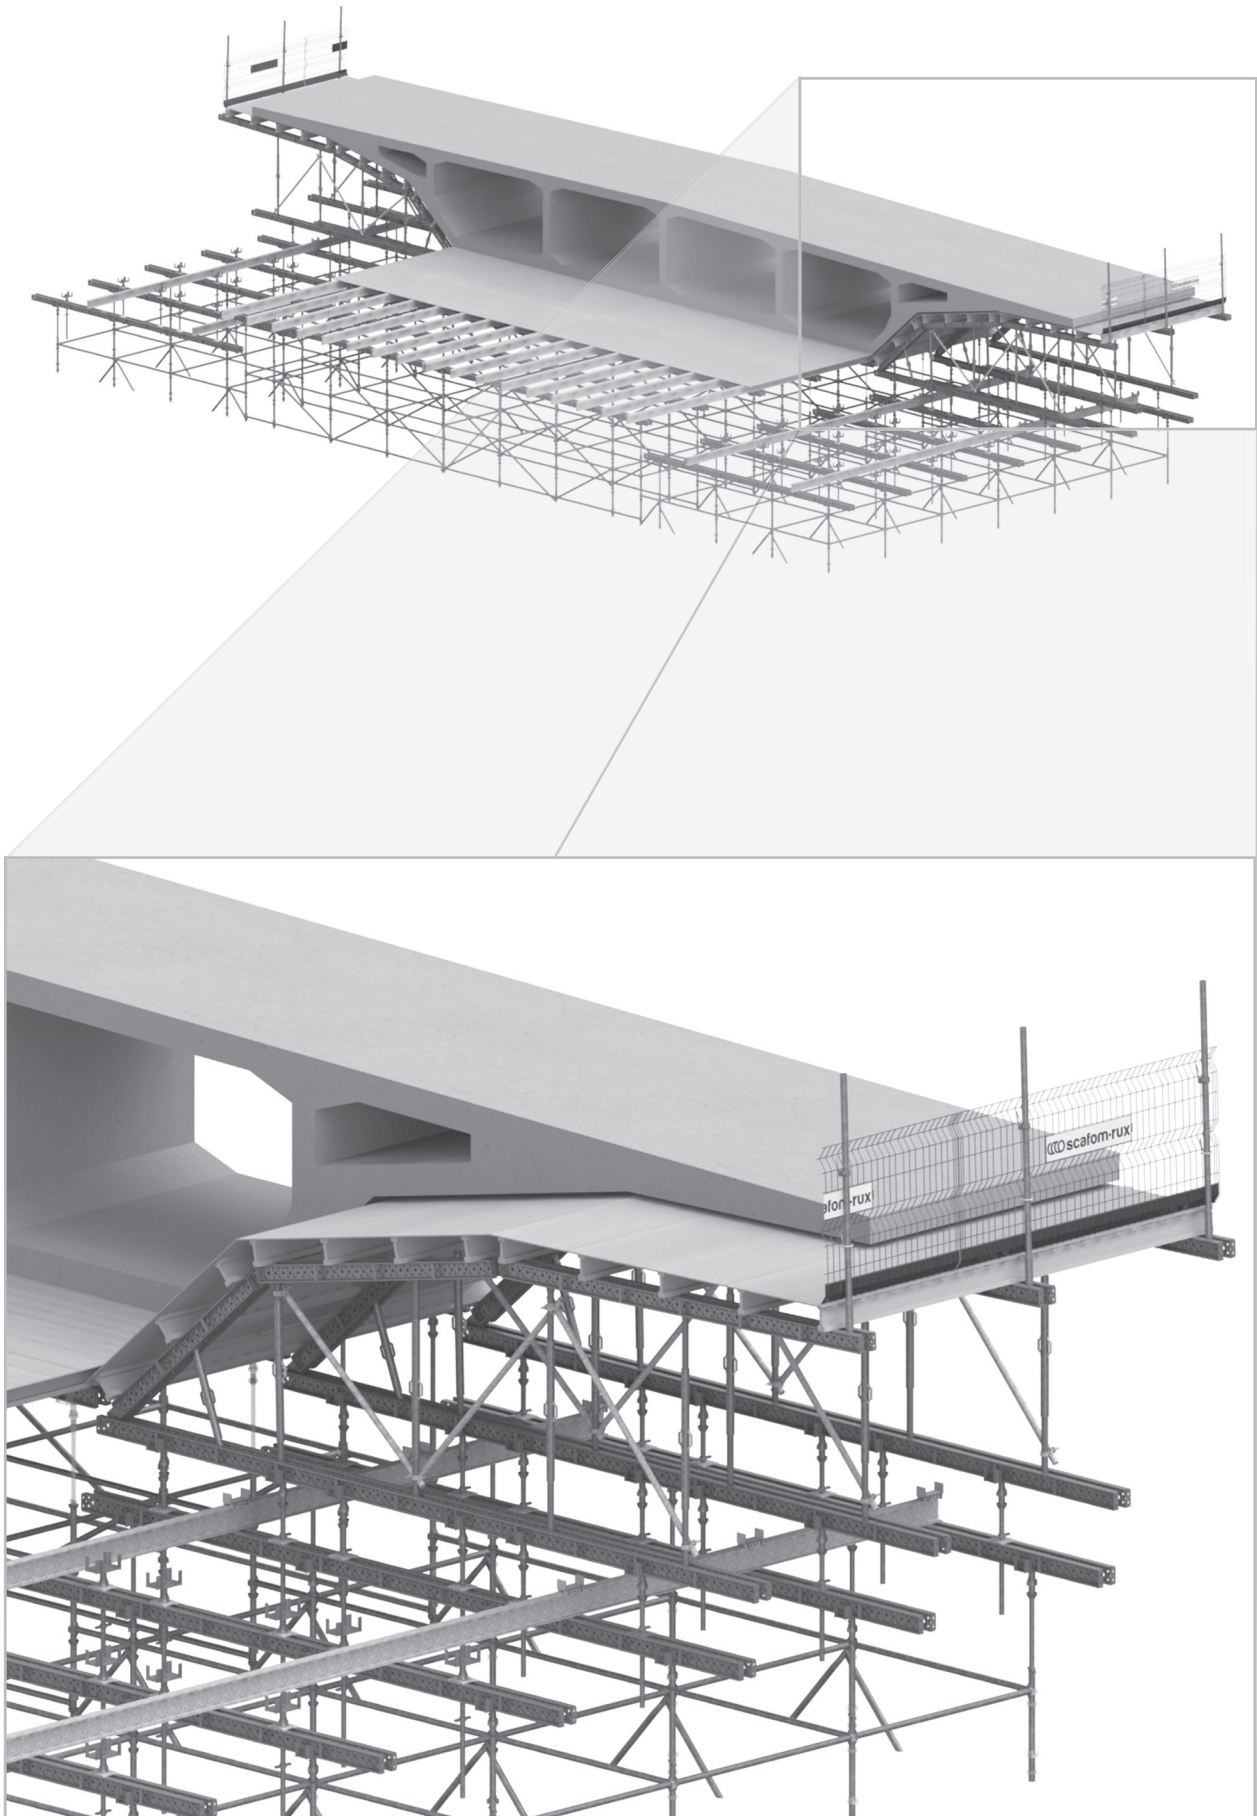

SBS-135

Product Assortment

Beam System

Assembly tunnel section SBS-135

Assembly floor section SBS-135

Assembly floor section SBS-135

SBS-135

		↕ m	↔ m	↻ m	kg/1		ART	€/1
	EN TURNBUCKLE 60 RL 112 DE DREHRIEGEL 60 RL 112 FR BRACON 60 RL 112 ES TENSOR 60 RL 112	1.120			7.700		E01RL0083	
	EN TURNBUCKLE 60 RL 190 DE DREHRIEGEL 60 RL 190 FR BRACON 60 RL 190 ES TENSOR 60 RL 190	1.900			11.600		E01RL0084	
	EN H20 BEAM	1.450			7.500		E05AA0013	
	DE H20 SCHALUNGS-TRÄGER	1.800			9.400		E05AA0005	
	FR POUTRELLE H20	2.000			10.400		E05AA0014	
	ES VIGA DE MADERA H20	2.400			12.400		E05AA0006	
		2.900			15.100		E05AA0007	
		3.900			20.300		E05AA0008	
	4.900			25.500		E05AA0011		
	EN BEAM	0.600			10.500		E07BS0001	
	DE TRÄGER	0.900			15.700		E07BS0002	
	FR FILIÈRE ACIER	1.200			20.400		E07BS0003	
	ES VIGA METÁLICA	1.800			30.400		E07BS0004	
		2.400			40.400		E07BS0005	
		3.000			50.400		E07BS0006	
	3.600			60.400		E07BS0007		
	EN STRAIGHT CONNECTOR DE VERBINDER (GERADE) FR CONNECTEUR DROIT ES CONECTOR RECTO	0.290			3.000		E07BS0009	
	EN STRAIGHT CONNECTOR DE VERBINDER (GERADE) FR CONNECTEUR DROIT LONG ES CONECTOR RECTO AJUSTABLE	0.620			7.800		E07BS0010	
	EN SWIVEL CONNECTOR DE VERBINDER (SCHWENKBAR) FR CONNECTEUR ARTICULÉ ES CONEXIÓN GIRATORIA				4.900		E07BS0011	
	EN BRACING SOCKET DE SPANN-STUTZEN FR MANCHON ES CASQUILLO PARA ARRIOSTRAMIENTO	0.360			1.400		E07BS0012	
	EN GUARDRAIL POST SOCKET DE GELÄNDER-STUTZEN FR MANCHON POUR GC ES CASQUILLO PARA POSTE BARANDILLA	0.300			1.200		E07BS0013	
	EN ADJUSTABLE CONNECTOR DE VERBINDER (EINSTELLBAR) FR CONNECTEUR AJUSTABLE ES CONEXIÓN AJUSTABLE	0.010			3.300		E07BS0017	
	EN H20 CLAMP DE H20 TRÄGER-KLEMME FR CRAPAUD H20 ES GRAPA PARA VIGA DE MADERA H20				0.300		E07BS0018	