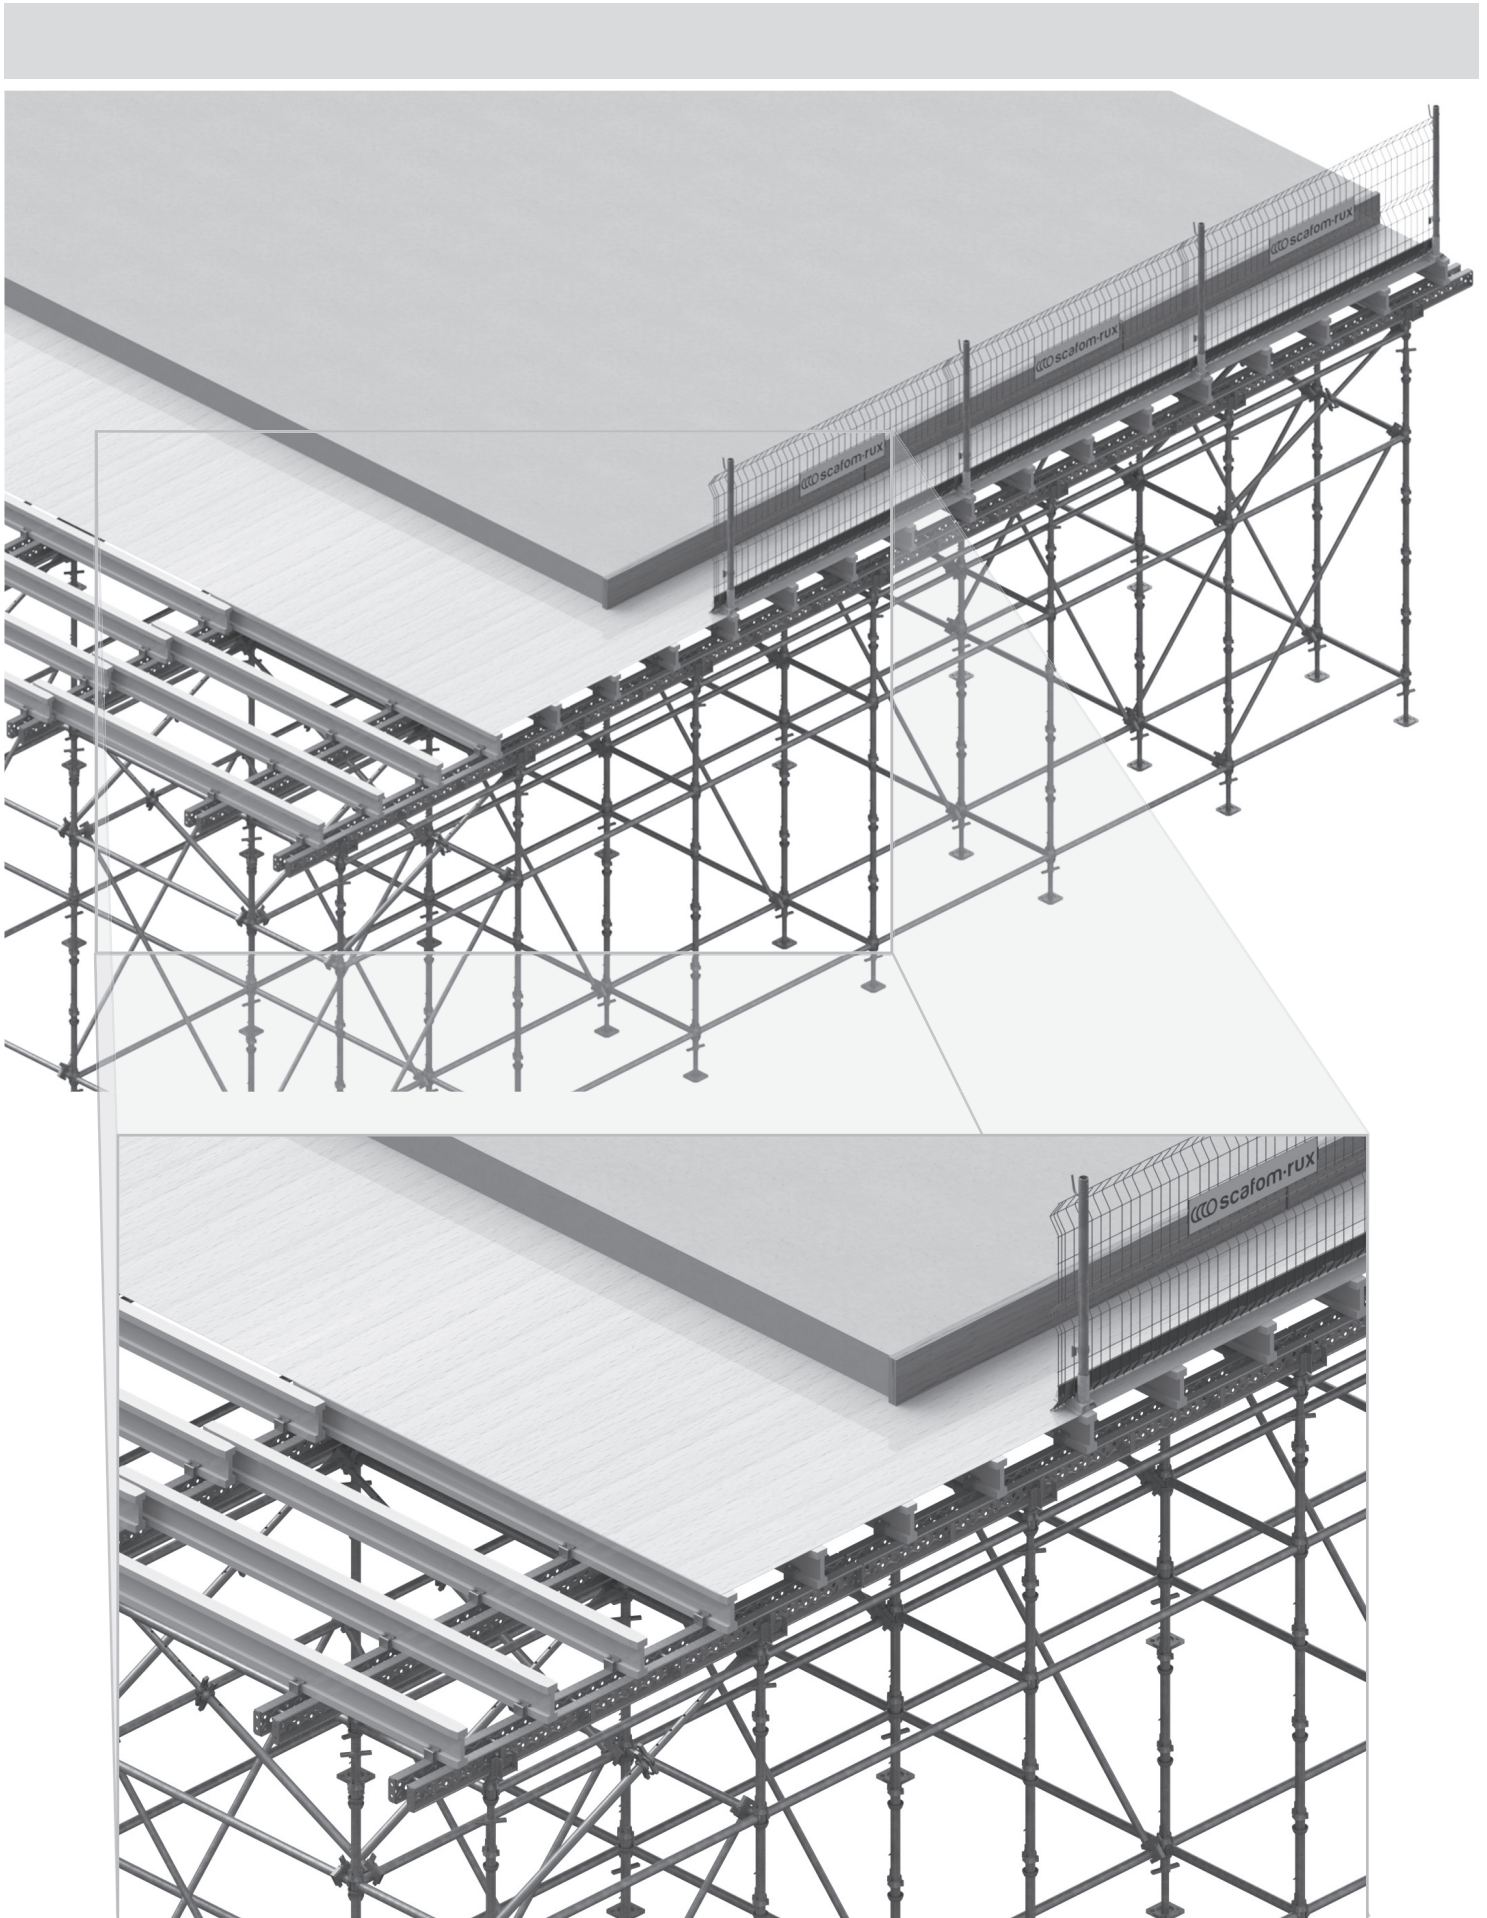

SBS-135

Product Assortment

Beam System

Assembly tunnel section SBS-135

Assembly floor section SBS-135

Assembly floor section SBS-135

SBS-135

		↕ m	↔ m	↻ m	kg/1		ART	€/1
	EN TURNBUCKLE 60 RL 112 DE DREHRIEGEL 60 RL 112 FR BRACON 60 RL 112 ES TENSOR 60 RL 112	1.120			7.700		E01RL0083	
	EN TURNBUCKLE 60 RL 190 DE DREHRIEGEL 60 RL 190 FR BRACON 60 RL 190 ES TENSOR 60 RL 190	1.900			11.600		E01RL0084	
	EN H20 BEAM	1.450			7.500		E05AA0013	
	DE H20 SCHALUNGS-TRÄGER	1.800			9.400		E05AA0005	
	FR POUTRELLE H20	2.000			10.400		E05AA0014	
	ES VIGA DE MADERA H20	2.400			12.400		E05AA0006	
		2.900			15.100		E05AA0007	
		3.900			20.300		E05AA0008	
	4.900			25.500		E05AA0011		
	EN BEAM	0.600			10.500		E07BS0001	
	DE TRÄGER	0.900			15.700		E07BS0002	
	FR FILIÈRE ACIER	1.200			20.400		E07BS0003	
	ES VIGA METÁLICA	1.800			30.400		E07BS0004	
		2.400			40.400		E07BS0005	
		3.000			50.400		E07BS0006	
	3.600			60.400		E07BS0007		
	EN STRAIGHT CONNECTOR DE VERBINDER (GERADE) FR CONNECTEUR DROIT ES CONECTOR RECTO	0.290			3.000		E07BS0009	
	EN STRAIGHT CONNECTOR DE VERBINDER (GERADE) FR CONNECTEUR DROIT LONG ES CONECTOR RECTO AJUSTABLE	0.620			7.800		E07BS0010	
	EN SWIVEL CONNECTOR DE VERBINDER (SCHWENKBAR) FR CONNECTEUR ARTICULÉ ES CONEXIÓN GIRATORIA				4.900		E07BS0011	
	EN BRACING SOCKET DE SPANN-STUTZEN FR MANCHON ES CASQUILLO PARA ARRIOSTRAMIENTO	0.360			1.400		E07BS0012	
	EN GUARDRAIL POST SOCKET DE GELÄNDER-STUTZEN FR MANCHON POUR GC ES CASQUILLO PARA POSTE BARANDILLA	0.300			1.200		E07BS0013	
	EN ADJUSTABLE CONNECTOR DE VERBINDER (EINSTELLBAR) FR CONNECTEUR AJUSTABLE ES CONEXIÓN AJUSTABLE	0.010			3.300		E07BS0017	
	EN H20 CLAMP DE H20 TRÄGER-KLEMME FR CRAPAUD H20 ES GRAPA PARA VIGA DE MADERA H20				0.300		E07BS0018	